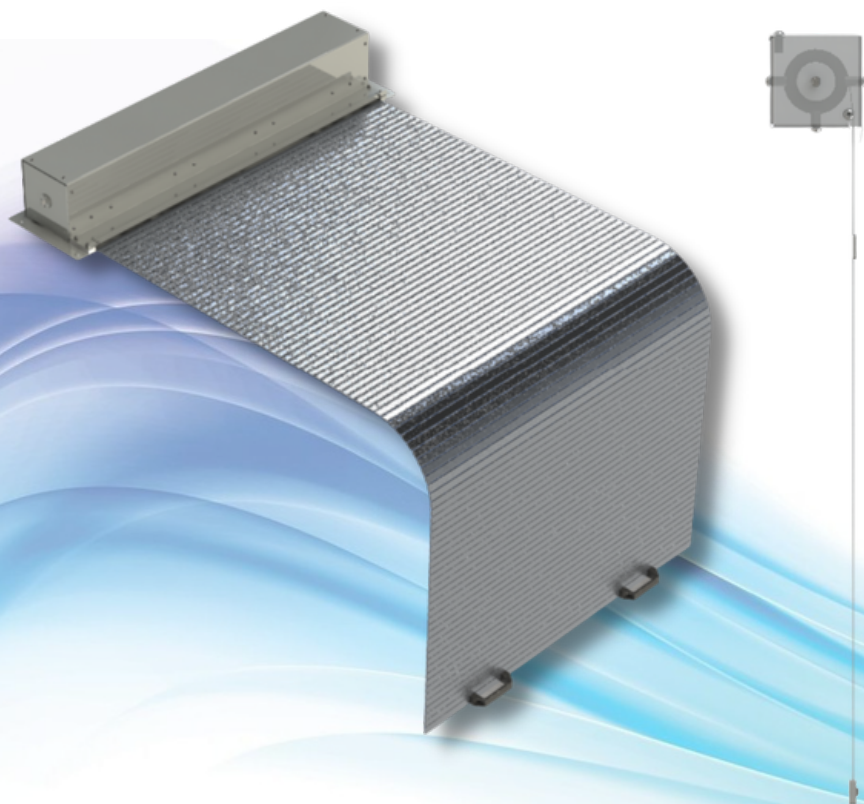

# ESTEIRAS DE ALUMÍNIO

*Facilidade de Instalação*

*Altamente Flexível*

*Longa vida útil*

*Baixo peso*

*Permite instalação em dispositivo de enrolar, instalação compacta para aplicações onde o espaço é reduzido*

## I - INTRODUÇÃO

Os sistemas de coberturas do tipo AlumiFlex são compostos por tensor rotativo em alumínio com articulações que permitem que a proteção possa ser enrolada em um dispositivo rotativo ou simplesmente curvar durante o movimento da máquina.

Por conta de seu peso reduzido, as esteiras da linha EAE permitem movimento em alta velocidade e aceleração podendo chegar até 2g.

Fornecemos sistemas de cobertura prontos para a montagem, providos de trilhos e terminais de fixação.